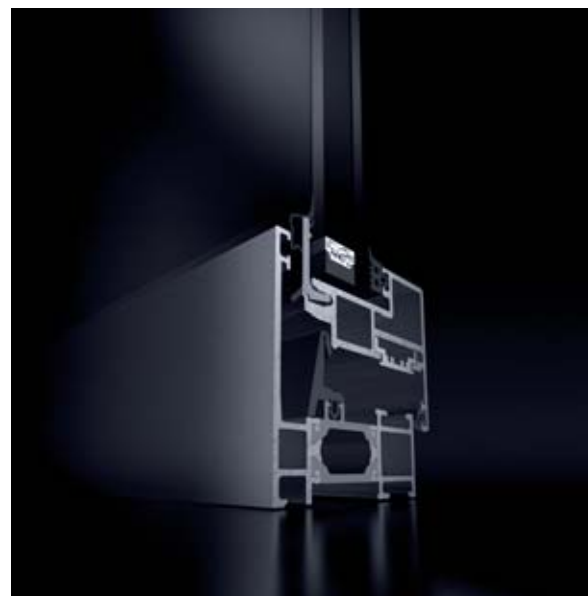

Schüco Ventana AWS 60 BS

Schüco Window AWS 60 BS

Schüco Ventana AWS 60 BS

Schüco AWS 60 BS es la nueva solución para la ventana de hoja oculta con una profundidad de marco de 60 mm. El sistema se ofrece en dos versiones: una versión con rotura de puente térmico de la hoja por un junquillo aislante y otra, que sólo lleva el perfil interior de aluminio y tiene una pletina de poliamida más larga obteniendo así un mayor aislamiento térmico. Schüco AWS 60 BS es perfecta para la construcción de ventanas de hoja oculta en viviendas.

Schüco window AWS 60 BS

Schüco AWS 60 BS is the latest solution for block windows with 60 mm basic depth. The system is offered in two versions: one version with thermal breakage in the vent frame through an insulating glazing bar and one, in which the vent frame consist of only the interior aluminium profile with an enlarged insulating bar for improved thermal performance. Schüco AWS 60 BS is the ideal solution for window constructions in apartment buildings.

Schüco AWS 60 BS, sistema de hoja oculta
Schüco AWS 60 BS, block window system

**Características y ventajas
AWS 60 BS, hoja con junquillo
aislante**

- Ventana de hoja oculta con 60 mm de profundidad de marco
- Rotura de puente térmico en la hoja por junquillo aislante
- Valor $U_{H,m}$ de 3,4 W/m²K con una cara vista de 89 mm
- Apto para las Zonas Climáticas A,B,C y D según CTE
- Espesor max de vidrio 32 mm
- Peso máximo de hoja 130 kgs
- Sistema de herraje completamente oculto Schüco AvanTec
- Ventana de hoja oculta perfecta para el mercado de viviendas

**Features and benefits
AWS 60 BS, vent with
insulating glazing bead**

- Block window with 60 mm basic depth
- Thermal breakage in vent frame through insulating glazing bead
- $U_{H,m}$ value is 3,4 W/m²K with a face width of 89 mm
- Suitable for CTE's Climate Areas A,B,C and D
- Max. glazing thickness is 32 mm
- Leaf weight up to 130 kgs
- Concealed fittings Schüco AvanTec
- Block window for housing buildings